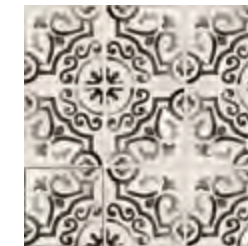

RANCHO BLACK
15X15 / 6"X6" R59/M