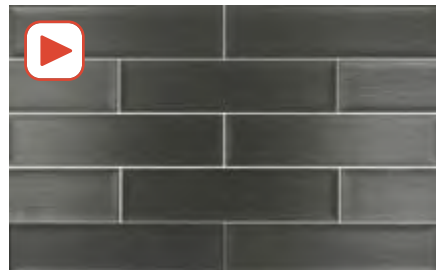

ROXY ACQUA
10X40 / 4"X16" N36/M

ROXY TURQUOISE
10X40 / 4"X16" N36/M

ROXY BLUE
10X40 / 4"X16" N36/M

ROXY BONE
10X40 / 4"X16" N36/M

ROXY NIGHT
10X40 / 4"X16" N36/M

Características técnicas · Technical characteristics