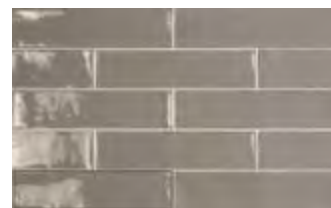

ALTEA WHITE
7.5X30 / 3"X12" P94/M

ALTEA GREY
7.5X30 / 3"X12" P94/M

ALTEA SKY
7.5X30 / 3"X12" P94/M

ALTEA IVORY
7.5X30 / 3"X12" P94/M

ALTEA TAUPE
7.5X30 / 3"X12" P94/M

Special pieces · Piezas especiales

Available in all colors · Disponible en todos los colores