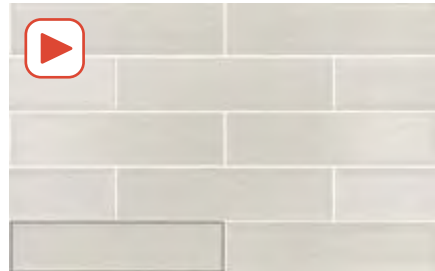

ROXY GREY
10X40 / 4"X16" N36/M