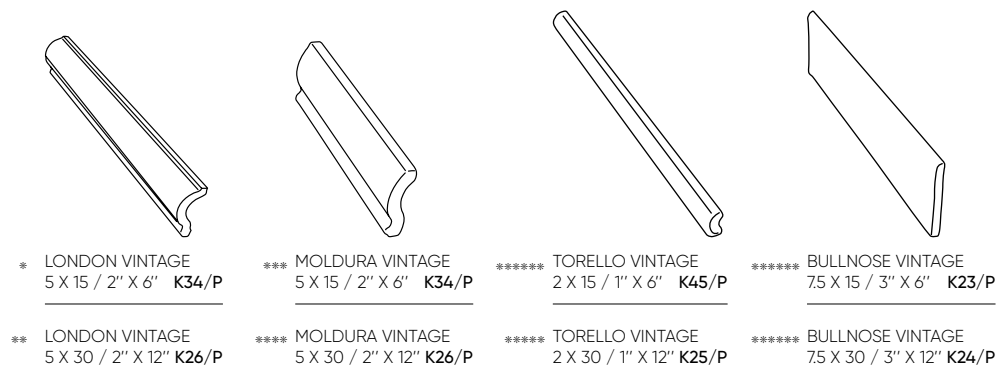

Special pieces · Piezas especiales

DISPONIBLE EN / AVAILABLE IN:

- WHITE, NATURAL, IVORY, GREY, LAKE
- ** WHITE, NATURAL, IVORY, GREY, GRAPHITE
- *** WHITE, NATURAL, IVORY, GREY,
- **** WHITE, GREY, GRAPHITE
- ***** WHITE, NATURAL, IVORY, GRAPHITE, LAKE
- ***** TODOS LOS COLORES / ALL COLORS