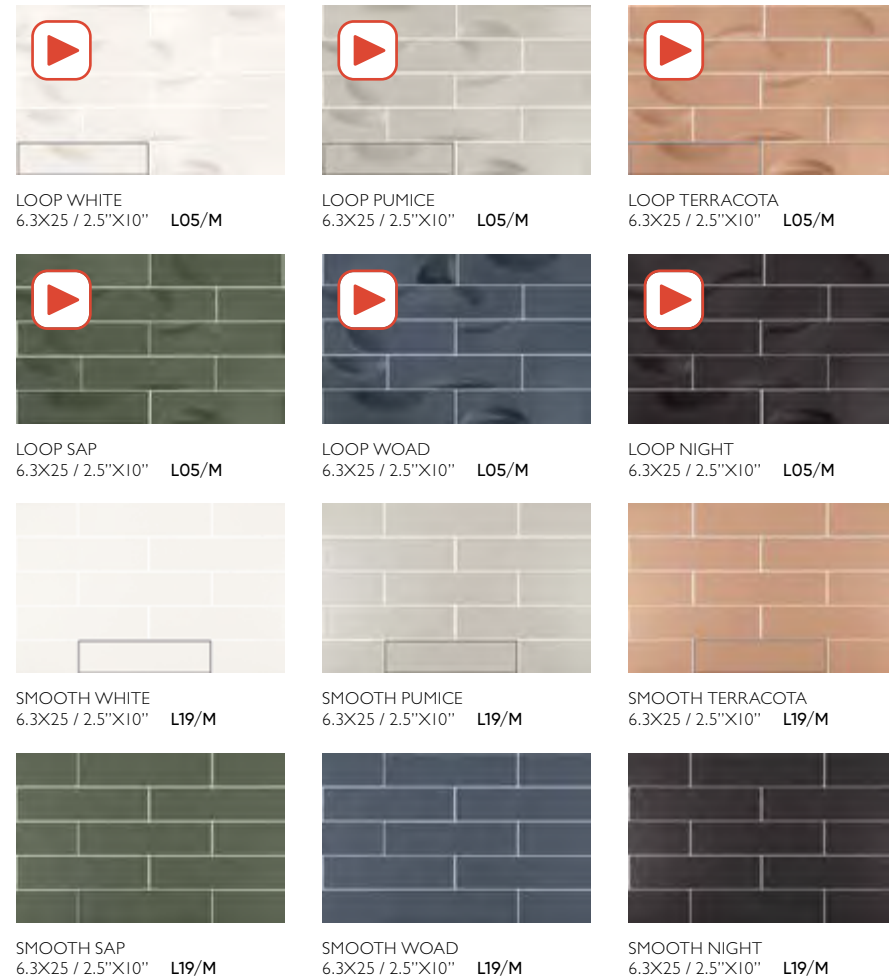

6,3x25 cm · 2,5"x10"

Características técnicas · Technical characteristics

- WHITE BODY / PASTA BLANCA
- MATT / MATE
- WALL TILE / REVESTIMIENTO
- UNIFORM APPEARANCE / ASPECTO UNIFORME

Para más información técnica, especificaciones e imágenes visite nuestra web. El embalaje de los artículos está sujeto a variaciones, para obtener el dato exacto y actual se recomienda consultar la web.
 For more technical information, specifications and images, visit our website. The packing of our items is subject to variations. To get the most accurate and updated information, we recommend to check the website.
 Pour plus d'informations techniques, de spécifications et de visuels, visitez notre site web. L'emballage des articles est sujet à variation, pour obtenir les données exactes et actuelles il est recommandé de consulter notre site web.