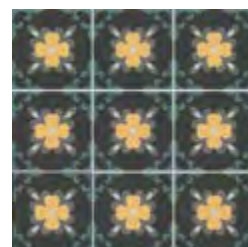

DAHLIA NIGHT
15X15 / 6"X6" L33/M