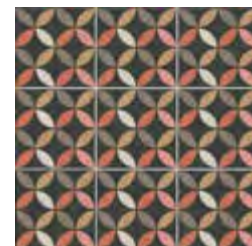

Dahlia

Inspiration · Inspiración

Hydraulic tile · Hidráulico

Sizes · Formatos

15x15 cm · 6"x6"

DAHLIA DAY
15X15 / 6"X6" L33/M

DAISY DAY
15X15 / 6"X6" L33/M

JASMINE DAY
15X15 / 6"X6" L33/M