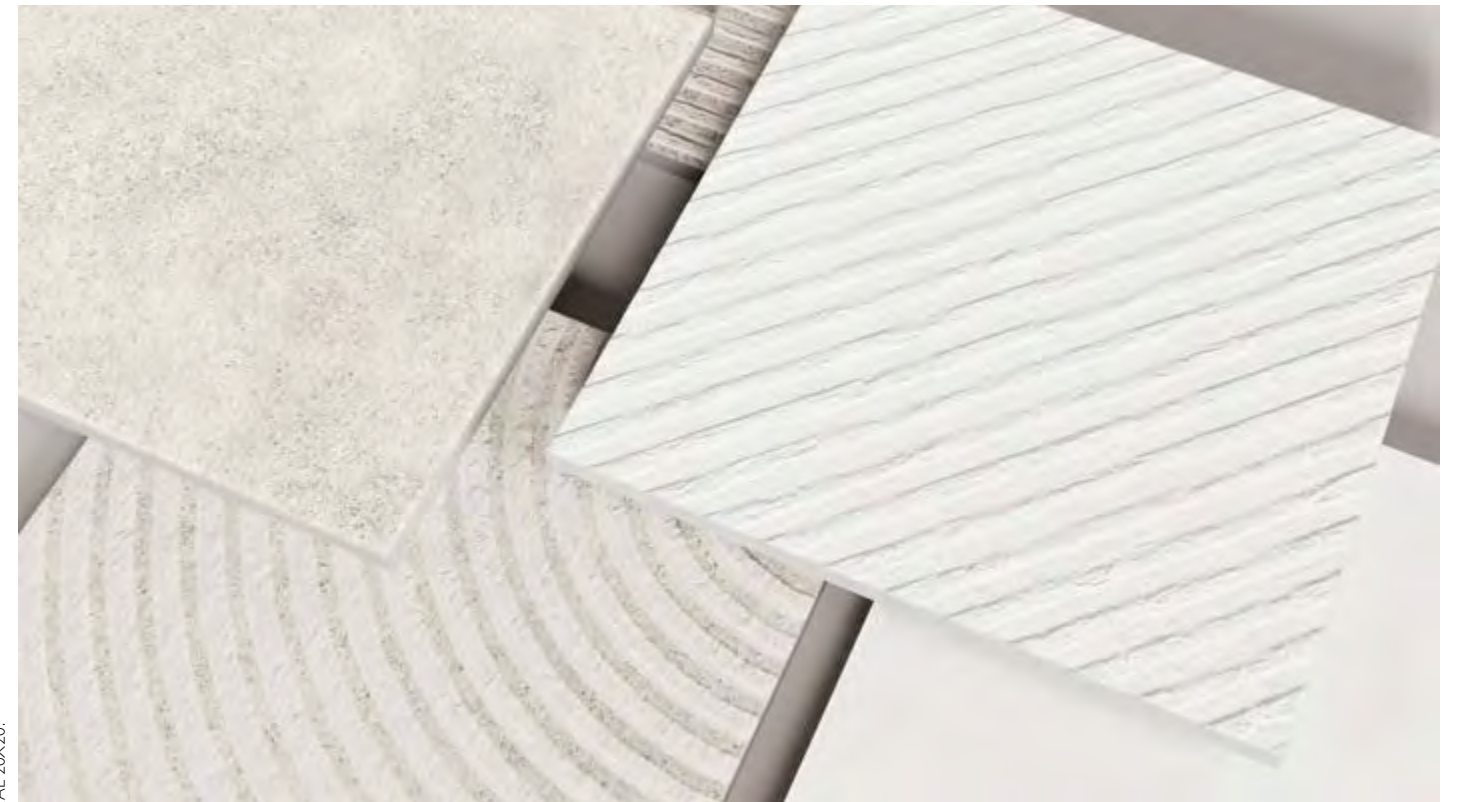

Esencia Material

Inspiration · Inspiración

Cotto · Cotto Plaster · Yeso Wood · Madera

Sizes · Formatos

20x20 cm · 8"x8" 9,4x28,2 cm · 4"x11"

Características técnicas · Technical characteristics

P PORCELAIN TILES / PORCELÁNICO
(DCOF) >0.42

GRAPHIC FACES / VARIACIÓN DE DISEÑO:
20X20 - 15 P.
JAI NATURAL - 5 P.
TOP/VEINS/LINE/BEND - 9 P.
GON NATURAL / DRANTE NATURAL / TALES NATURAL - 2 P.
RETO - 1 P.

Para más información técnica, especificaciones e imágenes visite nuestra web
El embalaje de los artículos está sujeto a variaciones, para obtener el dato exacto y actual se recomienda consultar la web.
For more technical information, specifications and images, visit our website
The packing of our items is subject to variations. To get the most accurate and updated information, we recommend to check the website.
Pour plus d'informations techniques, de spécifications et de visuels, visitez notre site web
L'emballage des articles est sujet à variation, pour obtenir les données exactes et actuelles il est recommandé de consulter notre site web.

Carmen

Esencia material
by Erico Navazo

ANDA CREAM MIX RECT 60X60. GON NATURAL 20X20. DRANTE NATURAL 20X20. TALES NATURAL 20X20.