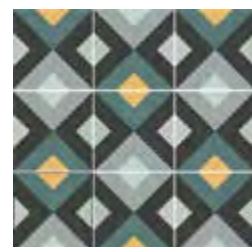

PANSY DAY
15X15 / 6"X6" L33/M

VIOLET DAY
15X15 / 6"X6" L33/M

DAHLIA NIGHT
15X15 / 6"X6" L33/M

DAISY NIGHT
15X15 / 6"X6" L33/M

JASMINE NIGHT
15X15 / 6"X6" L33/M

PANSY NIGHT
15X15 / 6"X6" L33/M

VIOLET NIGHT
15X15 / 6"X6" L33/M