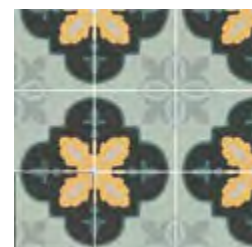

PANSY DAY
15X15 / 6"X6" L33/M

VIOLET DAY
15X15 / 6"X6" L33/M

DAHLIA NIGHT
15X15 / 6"X6" L33/M

DAISY NIGHT
15X15 / 6"X6" L33/M

JASMINE NIGHT
15X15 / 6"X6" L33/M

PANSY NIGHT
15X15 / 6"X6" L33/M

VIOLET NIGHT
15X15 / 6"X6" L33/M