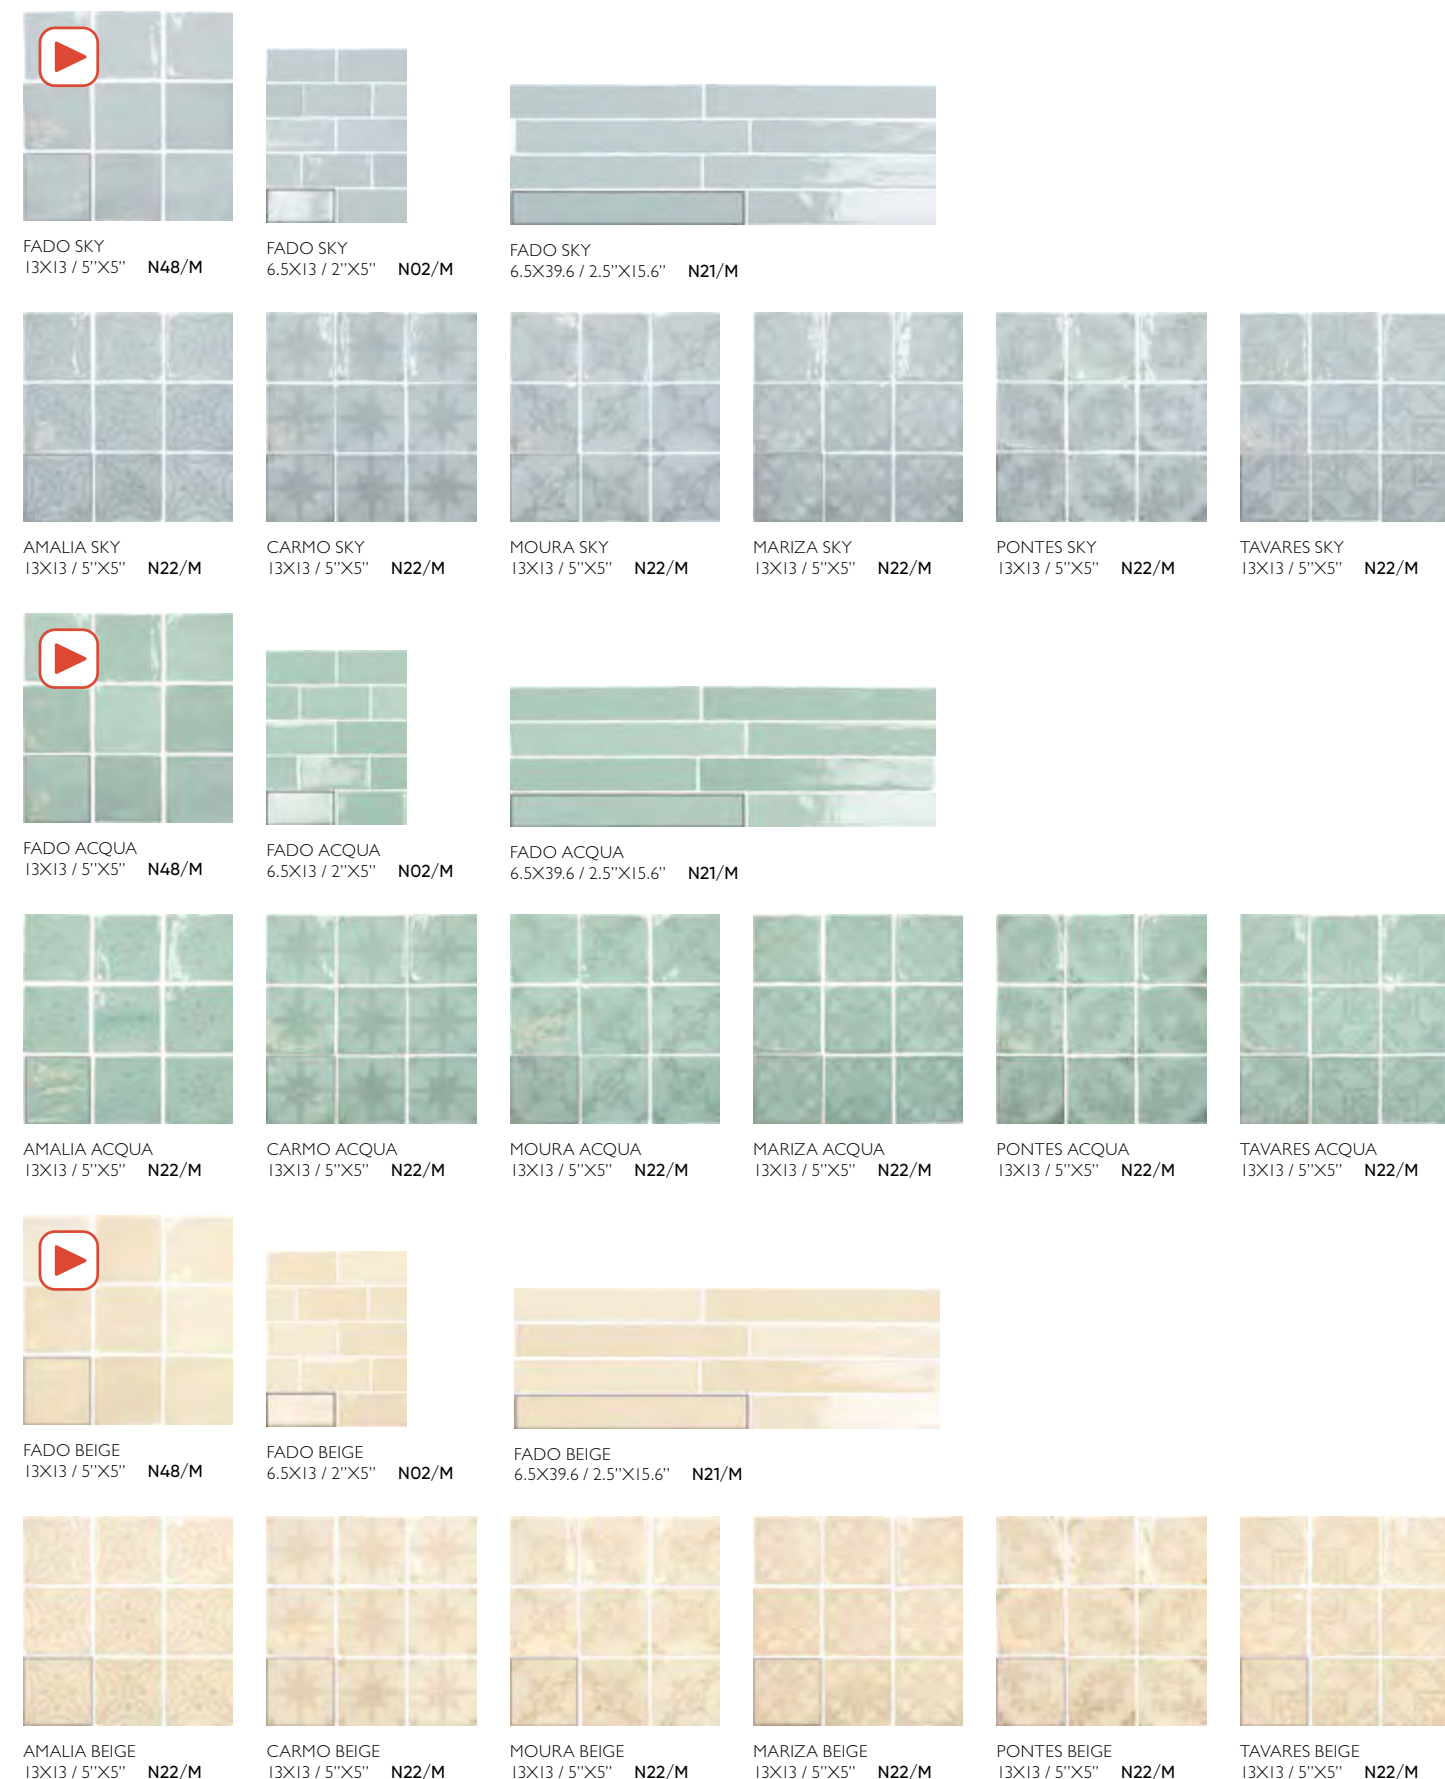

Carmen

Fado
by Sylvie Atanasio