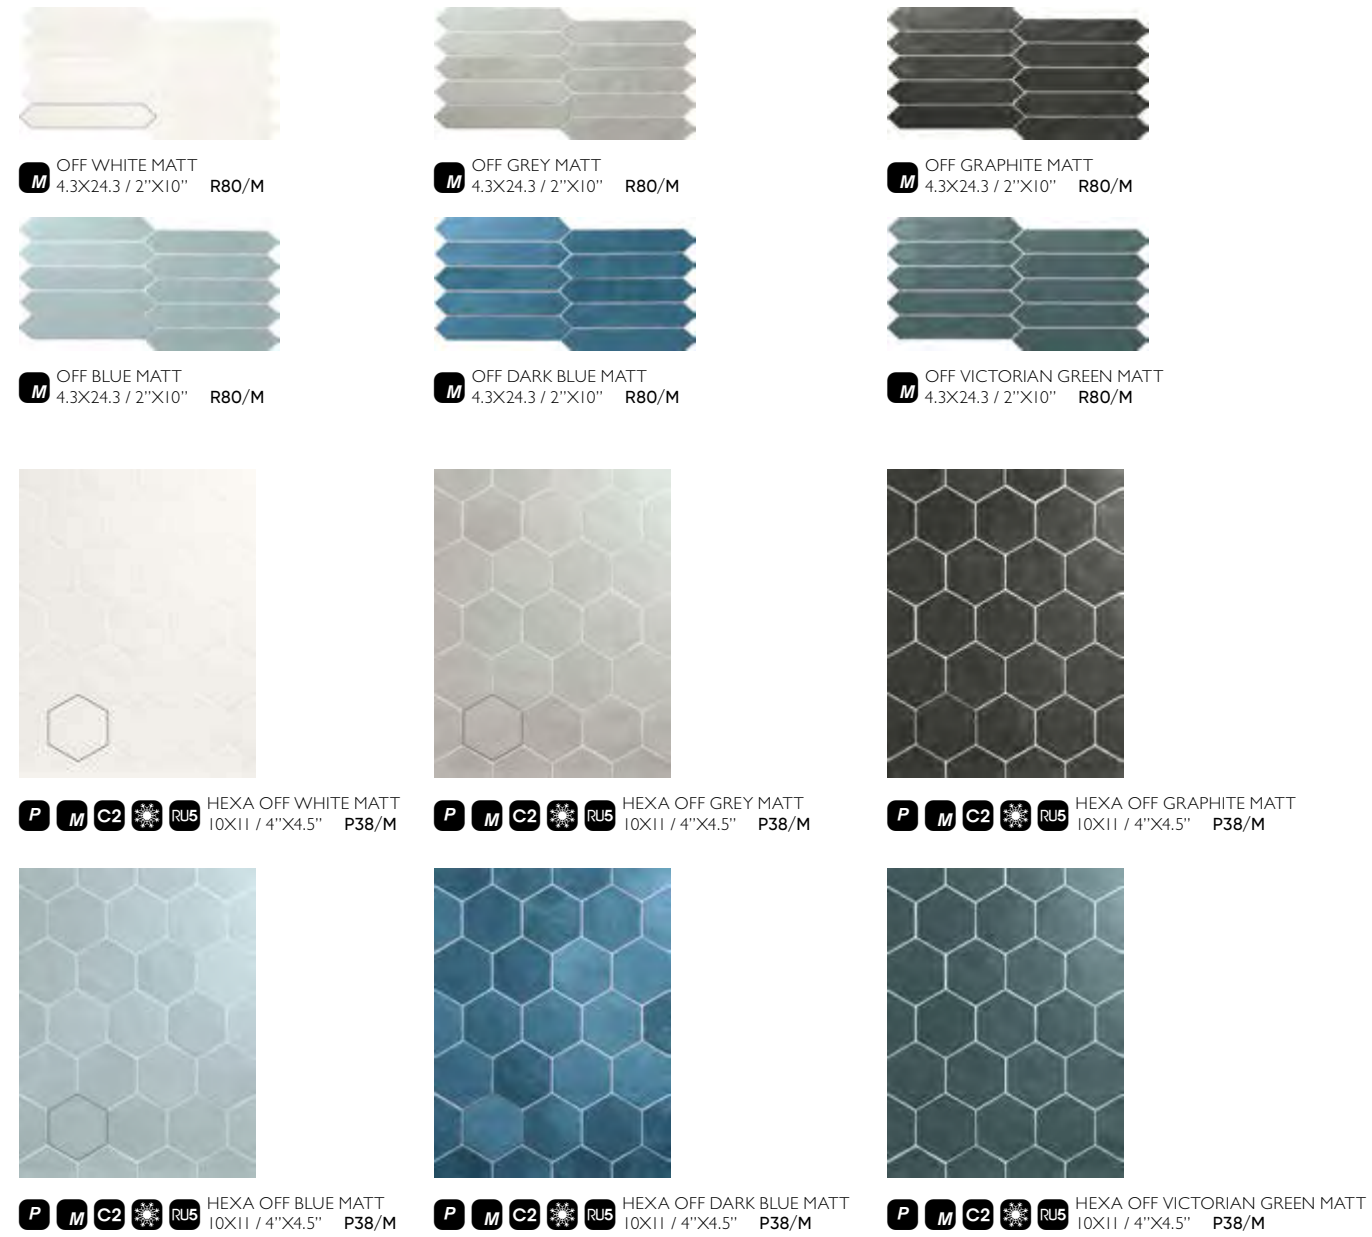

Switch

Inspiration · Inspiración Enameled cotto · Cotto esmaltado Brick · Brick Picket · Losanga Hexagon · Hexágono Monochrome · Monocolor

Sizes · Formatos 4,3x24,3 cm · 2"x10" 10x11 cm · 4"x4.5" 6,2x12,5 cm · 2,5"x5"