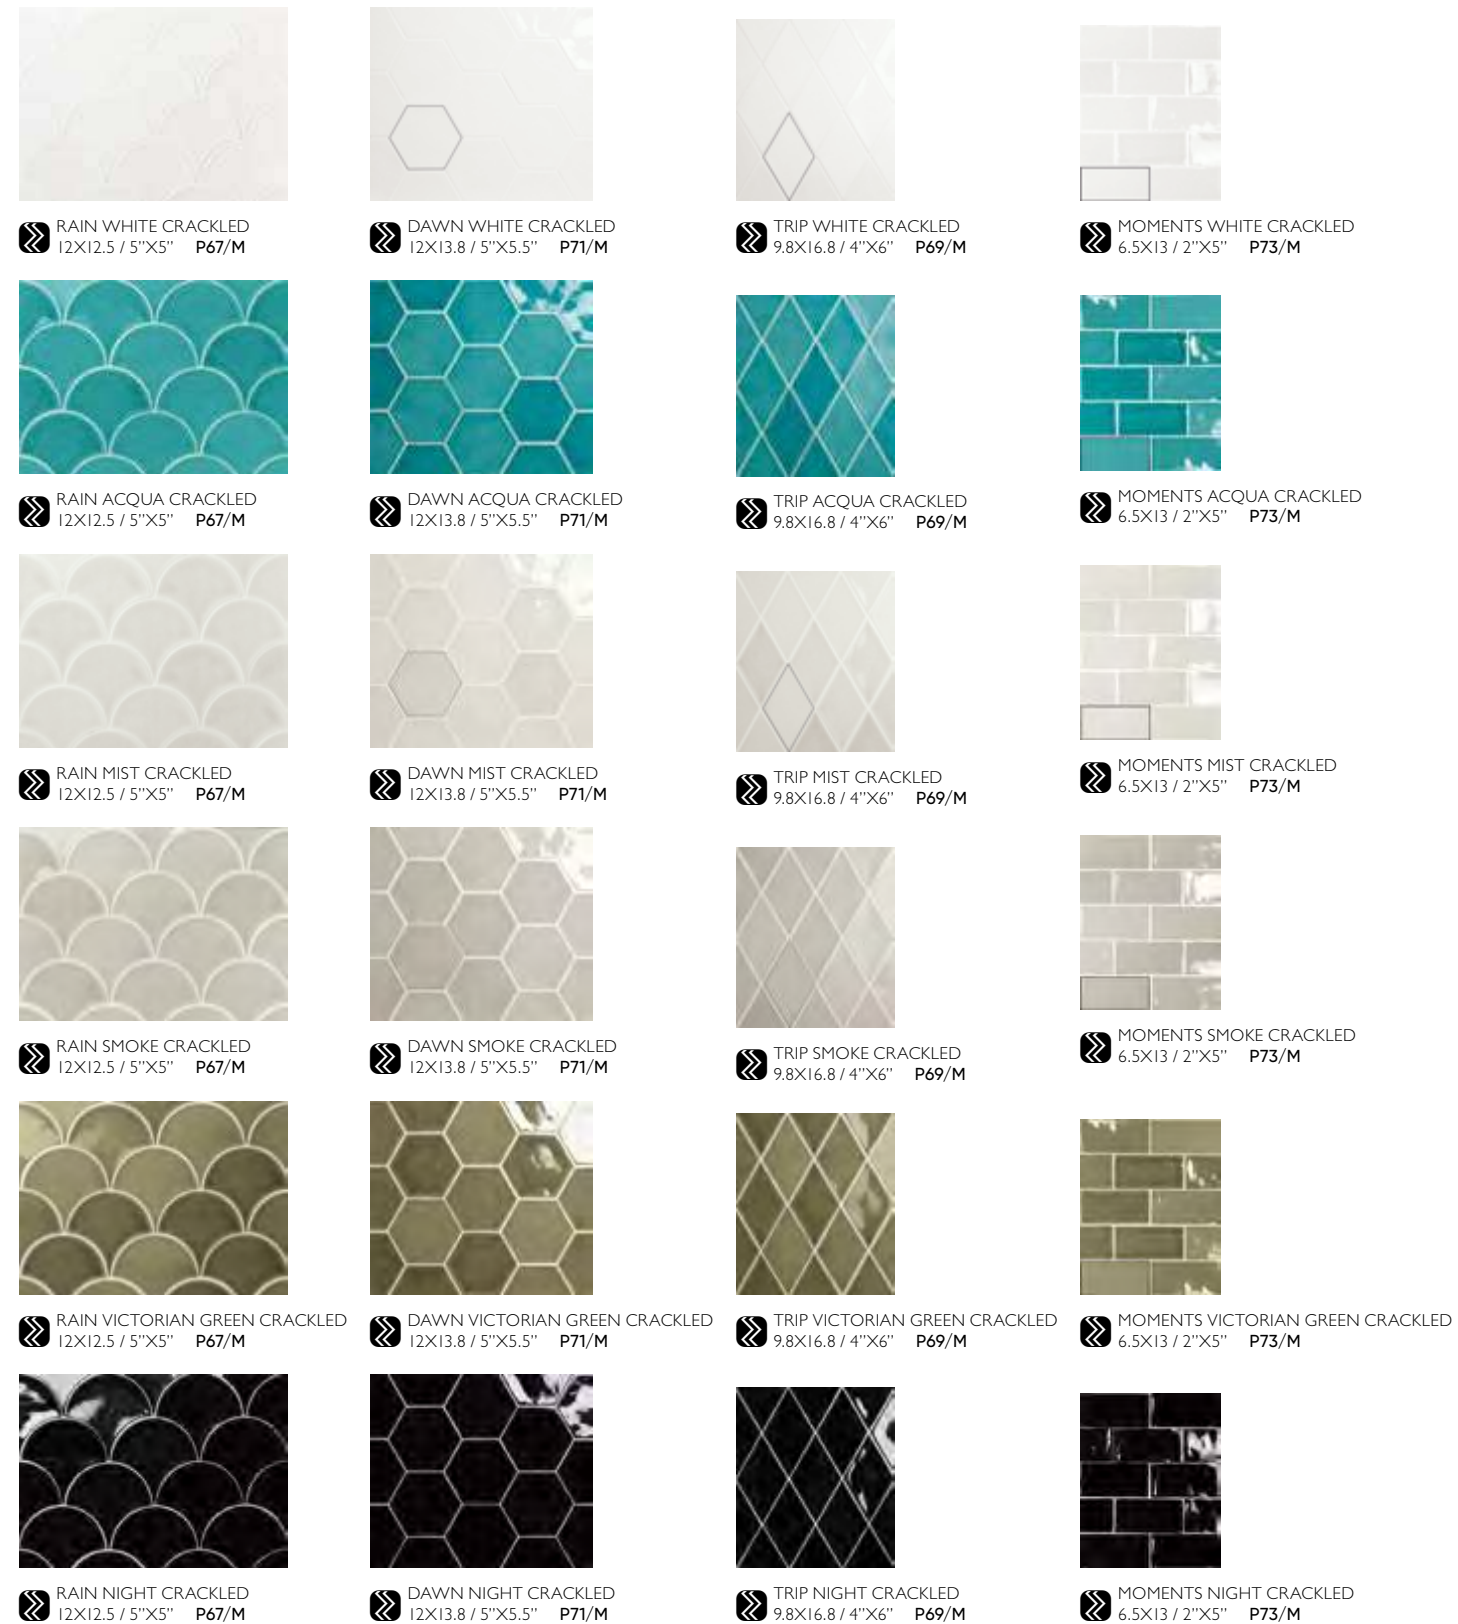

Memories

Inspiration · Inspiración Brick · Brick Hexagon · Hexágono Fish Scale · Escama Diamond · Diamante Monochrome · Monocolor Crackled · Craquelado

Sizes · Formatos 9,8x16,8 cm · 4"x6" 12x13,8 cm · 5"x5,5" 6,5x13 cm · 2"x5" 12x12,5 cm · 5"x5"