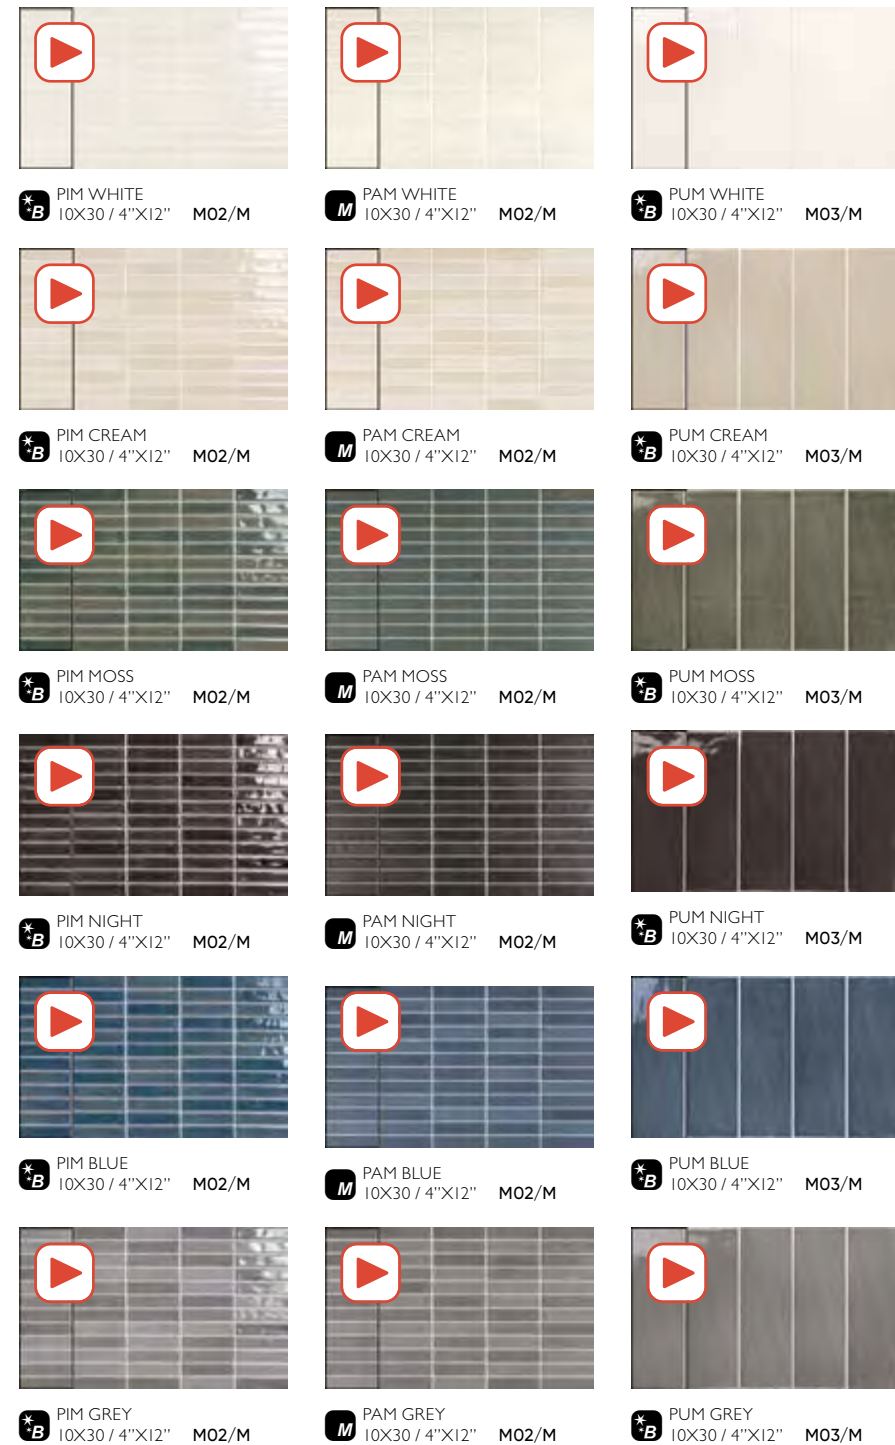

PIM WHITE 10X30.

PUM NIGHT 10X30. KOEN NATURALE MATT RECT 20X120.

Pim Pam Pum

Inspiration · Inspiración

Enameled cotto · Cotto esmaltado Monochrome · Monocolor Brick · Brick

Sizes · Formatos

10x30 cm · 4"x12"