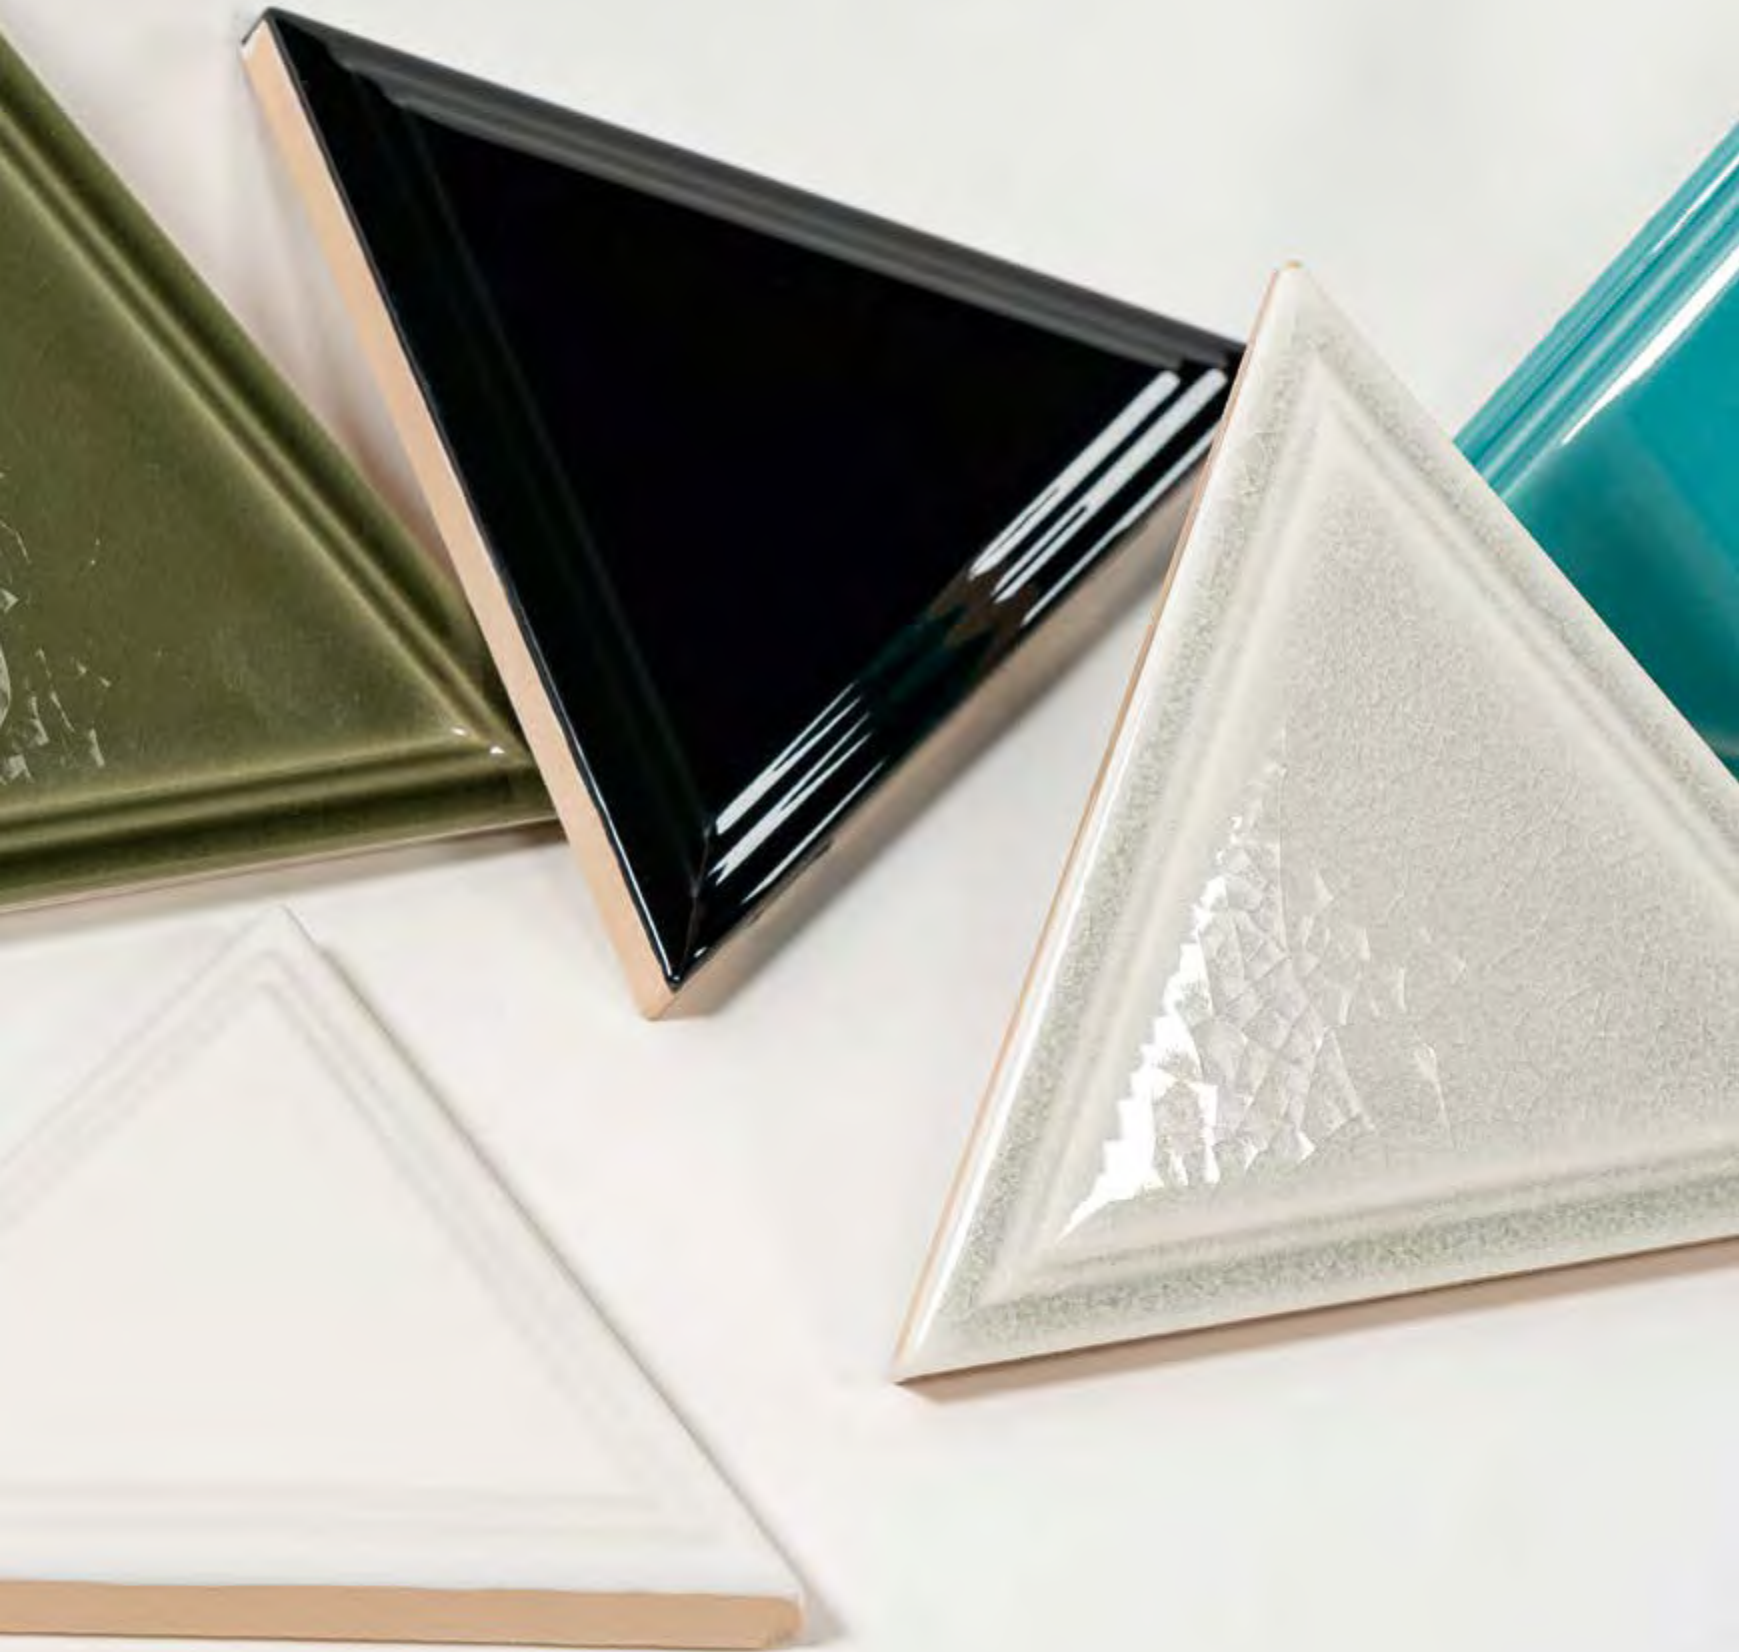

Triangle

The triangle tile is a complement often used to round off geometric compositions that combine various shapes. In the past, it was used to fill in corners in designs of alfarzones (elongated hexagons), such as on the floor of the fifteenth-century Conangle Church, proving its use as a complementary piece. It was only very recently that the triangle tile bounced back as a ceramic piece with an amazing scope for decoration. It's now used in designs where this format takes centre stage.

At Carmen we've revived this format to explore all its possibilities as a piece that encompasses all the beauty of tiles, showcasing its key features of format, enamel coating and colour

Triángulo

El triángulo cerámico es una pieza de complemento que usualmente servía para completar composiciones geométricas que combinaban diferentes formas. Usualmente se utilizaba para rellenar esquinas en composiciones de alfarzones (hexágonos alargados) como en el antiguo pavimento de la iglesia de Conangle en Barcelona (S.XV), por lo que siempre fueron una pieza complementaria. Fue muy recientemente cuando el triángulo cerámico se recuperó como una pieza cerámica con mayor calado decorativo. Hoy en día se utiliza en colocaciones donde este formato es el claro protagonista.

En Carmen recuperamos este formato para explorar todas sus posibilidades como una pieza que encierra toda la belleza de la cerámica explotando sus principales características: formato, esmalte y color.