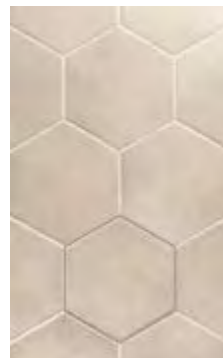

V3 HEXAWORK B TAUPE
17,5X20,2 / 7"x8" P03/M