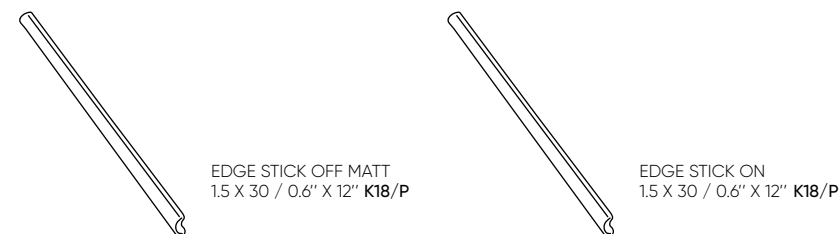

Switch

Inspiration · Inspiración   Enameled cotto · Cotto esmaltado   Brick · Brick   Picket · Losanga   Hexagon · Hexágono   Monochrome · Monocolor

Sizes · Formatos   4,3x24,3 cm · 2"x10"   10x11 cm · 4"x4.5"   6,2x12,5 cm · 2,5"x5"

Special pieces · Piezas especiales
Available in all colors · Disponible en todos los colores

Carmen

Una colección de pequeños formatos. Juegos de brillos y mates. Las diferentes piezas de la colección están disponibles en acabados de brillos y mate, con el propósito de usar esta variedad y el color a modo de juego decorativo que le da dinamismo al espacio. La colección Switch guarda el encanto de la cerámica tradicional, pero con las prestaciones técnicas de la cerámicas más avanzada.

Switch

A collection with a great variety of small formats. Sets of bright and matte. The different pieces of the collection are available in bright and matte finishes, with the purpose of using this variety and the color as a decorative set providing the space with dynamism. The Switch collection has the charm of traditional ceramics, but with the technical performance of the most advanced ceramics.