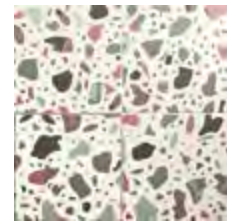

ISLA GREEN MIX
20X20 / 8"X8" P95/M

Características técnicas · Technical characteristics

PB WHITE BODY / PASTA BLANCA

M MATT / MATE

GRAPHIC FACES / VARIACIÓN DE DISEÑO:
ISLA: 20 P. / HEXAGON NICE 38 P.

S FLOOR TILES / PAVIMENTO

RU5 RECOMMENED USE / USO RECOMENDADO - RU5

Para más información técnica, especificaciones e imágenes visite nuestra web
El embalaje de los artículos está sujeto a variaciones, para obtener el dato exacto y actual se recomienda consultar la web.
For more technical information, specifications and images, visit our website
The packing of our items is subject to variations. To get the most accurate and updated information, we recommend to check the website.
Pour plus d'informations techniques, de spécifications et de visuels, visitez notre site web
L'emballage des articles est sujet à variation, pour obtenir les données exactes et actuelles il est recommandé de consulter notre site web.