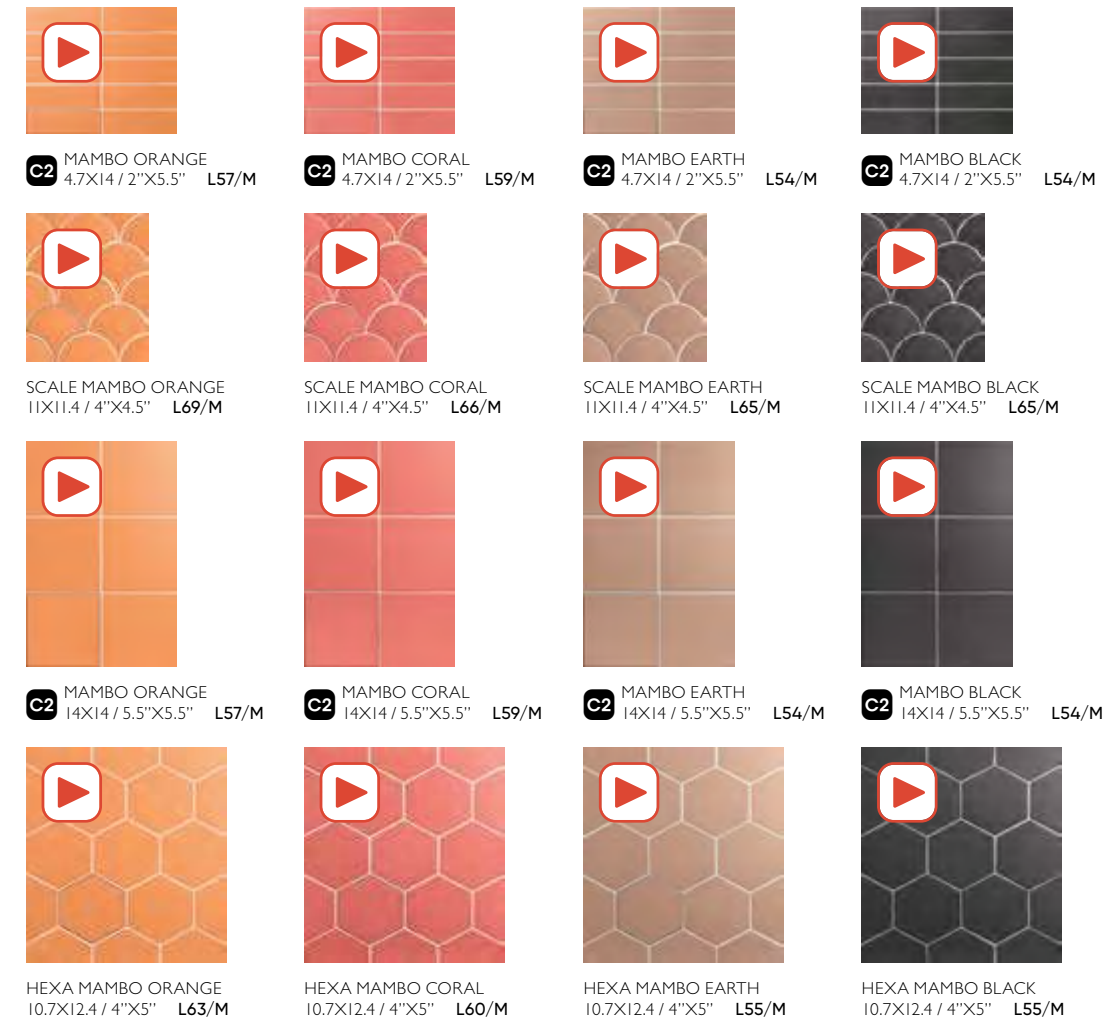

MAMBO MARINE 14X14; MAMBO EARTH 14X14; MAMBO SKY 4,7X14; MAMBO WHITE 4,7X14; MAMBO BLACK 14X14; ILLINOIS WHITE RECT 100X100; ILLINOIS WHITE RECT 60X120; MAMBO GREY 4,7X14; MAMBO BLACK 4,7X14

Mambo

Inspiration · Inspiración

Brick · Brick Hexagon · Hexágono Fish Scale · Escama Monochrome · Monocolor

Sizes · Formatos

10,7x12,4 cm · 4"x5" 11x11,4 cm · 4"x4,5" 14x14 cm · 5,5"x5,5" 4,7x14 cm · 2"x5,5"

Carmen

Mambo

Características técnicas · Technical characteristics