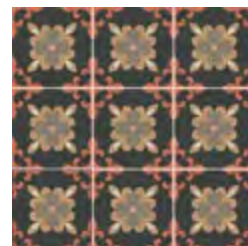

Dahlia

Inspiration · Inspiración

Hydraulic tile · Hidráulico

Sizes · Formatos

15x15 cm · 6"x6"

DAHLIA DAY
15X15 / 6"X6" L33/M

DAISY DAY
15X15 / 6"X6" L33/M

JASMINE DAY
15X15 / 6"X6" L33/M