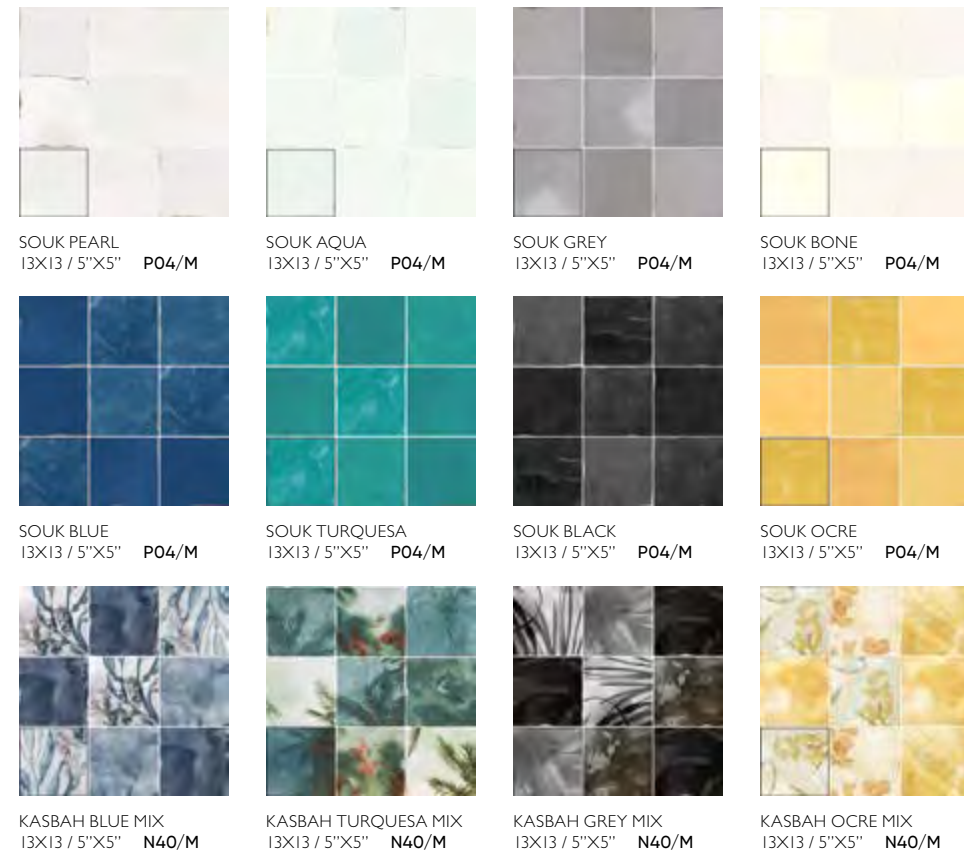

Souk

Carmen

Souk

Inspiration · Inspiración

Hexagon · Hexágono Monochrome · Monocolor Zellige · Zellige

Sizes · Formatos

13,9x16 cm · 5,5"x6,3" 13x13 cm · 5"x5"

Special pieces · Piezas especiales