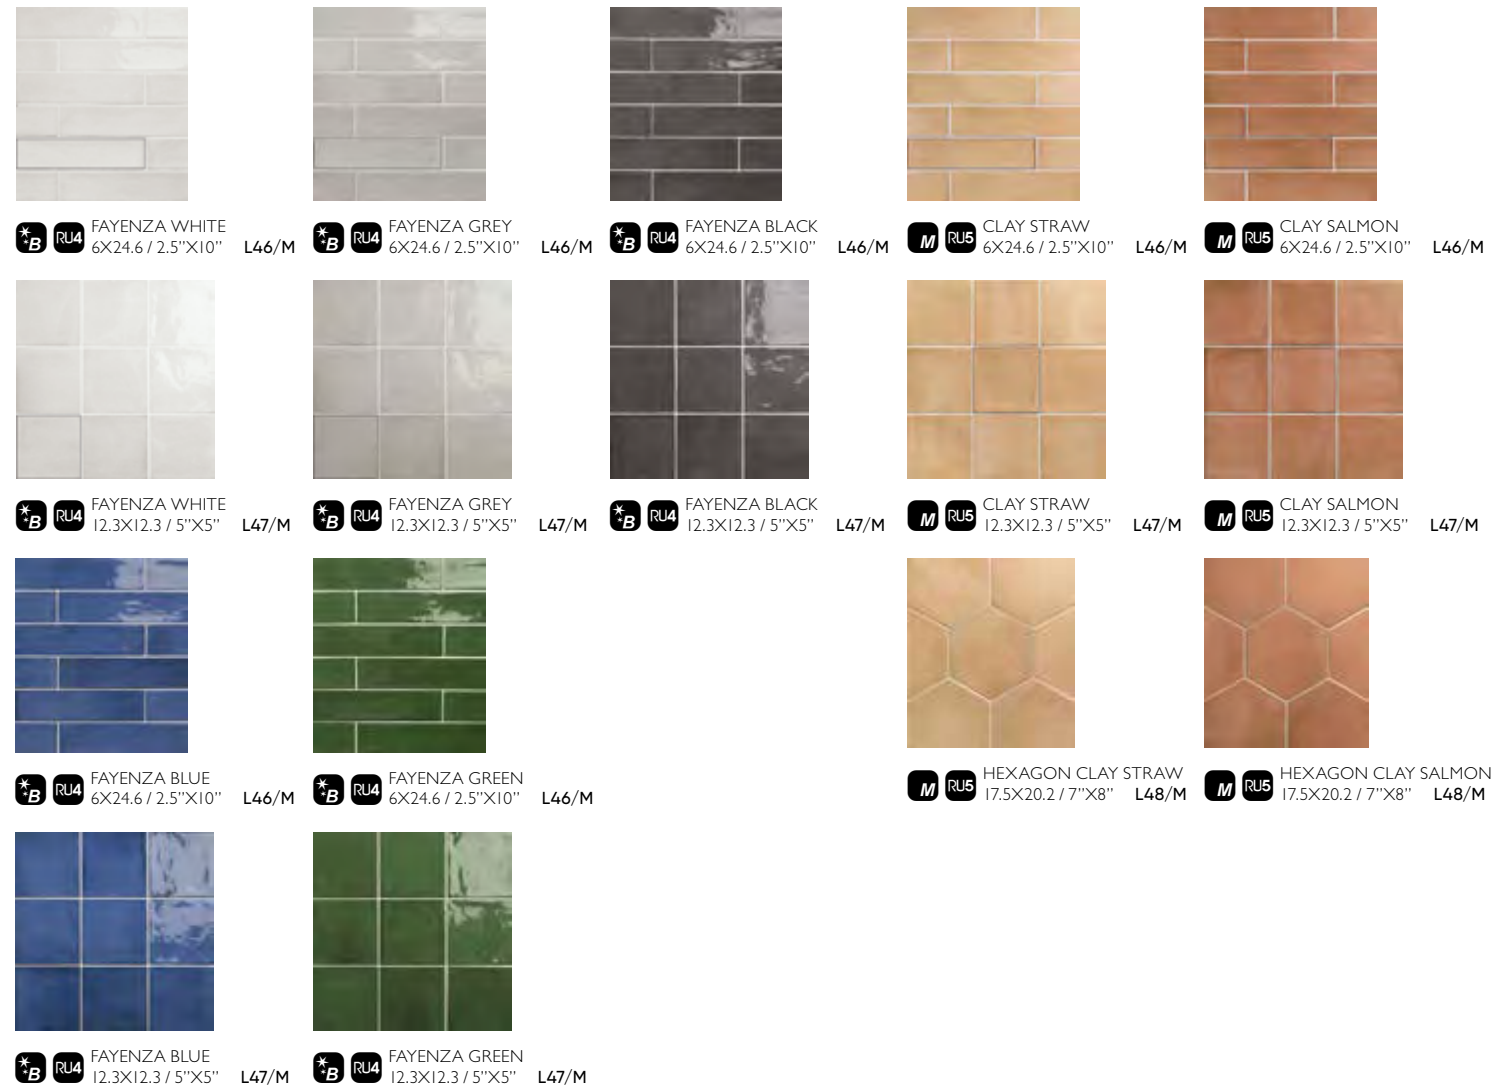

Fayenza

Inspiration · Inspiración

Enameled cotto · Cotto esmaltado Monochrome · Monocolor Brick · Brick Hexagon · Hexágono

Sizes · Formatos

12,3x12,3 cm · 5"x5" 17,5x20,2 cm · 7"x8" 6x24,6 cm · 2,5"x10"