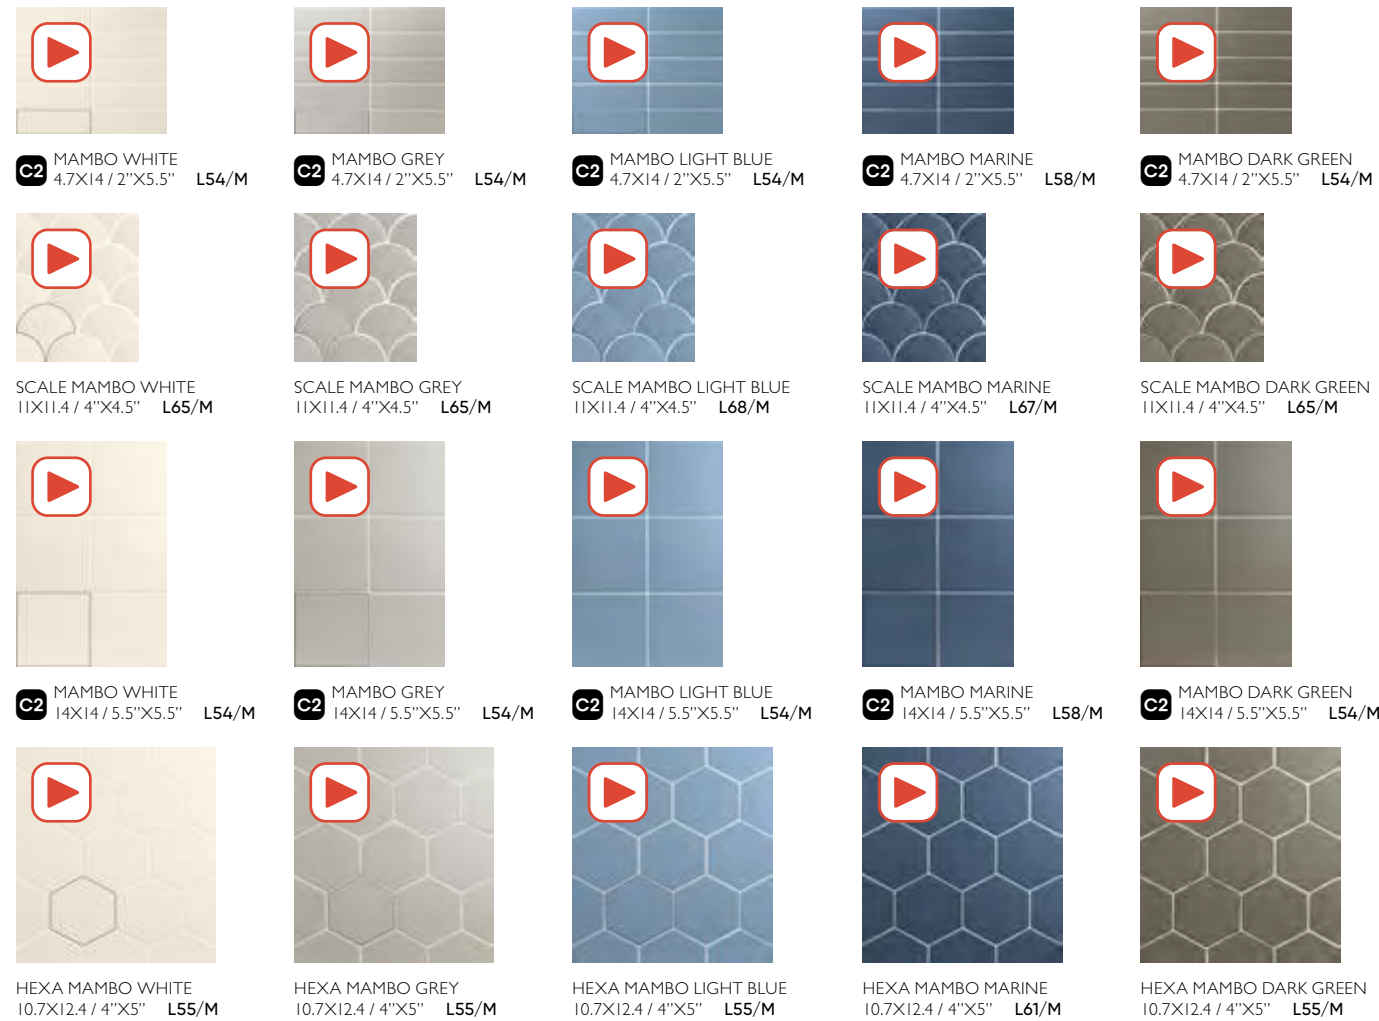

Mambo

Inspiration · Inspiración

Brick · Brick Hexagon · Hexágono Fish Scale · Escama Monochrome · Monocolor

Sizes · Formatos

10,7x12,4 cm · 4"x5" 11x11,4 cm · 4"x4,5" 14x14 cm · 5,5"x5,5" 4,7x14 cm · 2"x5,5"

Carmen

Mambo