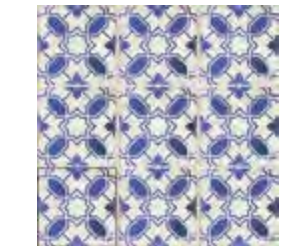

CALETA BLUE
15X15 / 6"X6" R59/M