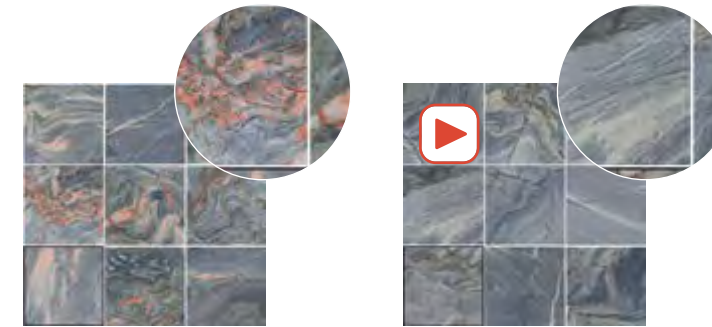

Deep Blue

Inspiration · Inspiración

Marble · Mármol

Sizes · Formatos

15x15 cm · 6"x6"

DEEP BLUE PINK
15X15 / 6"X6" R59/M

DEEP BLUE OXID
15X15 / 6"X6" R59/M

DEEP BLUE PINK 15X15. ARGILLAE NEVE RECT. 120X120. ARGILLAE GOBI RECT. 120X120. MURUS TERRA 7X28. MURUS NIX 7X28.