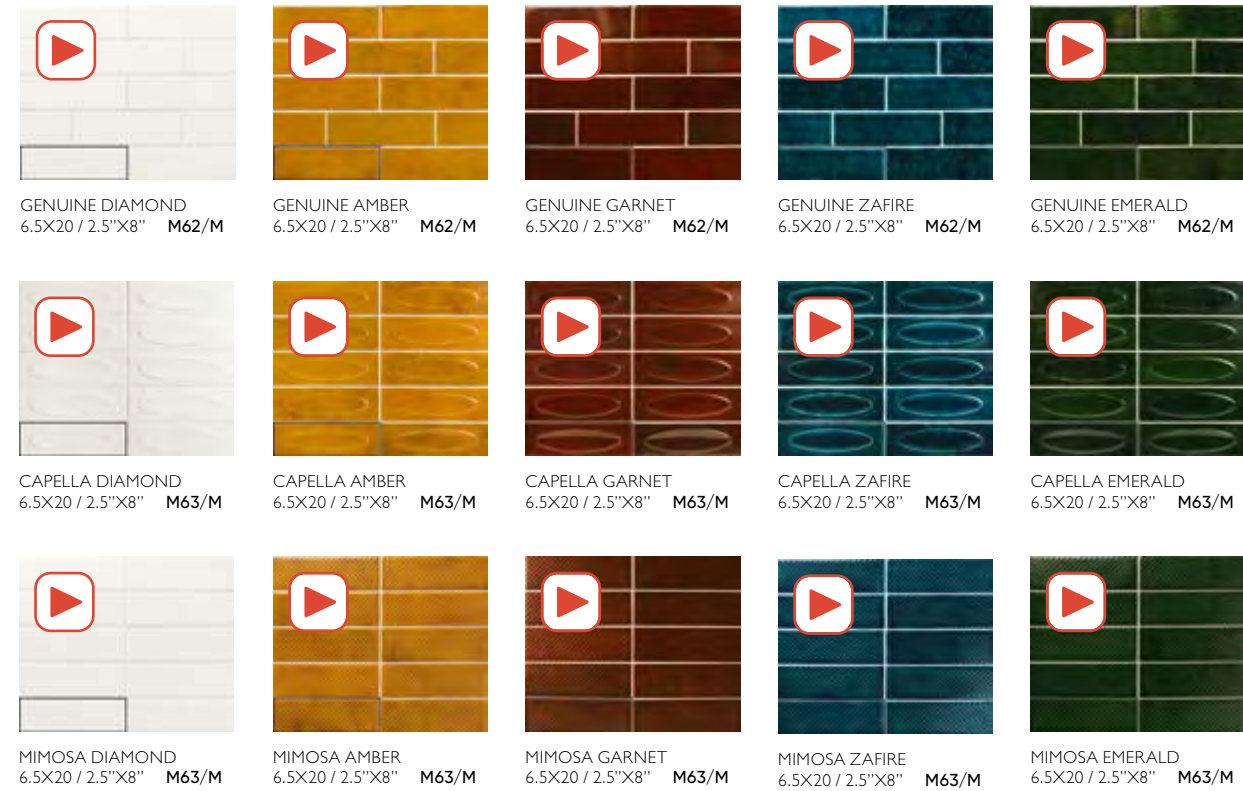

EDGE STICK FRAME
1.5 X 30 / 0.6" X 12" K24/P

Genuine

Inspiration · Inspiración

Enameled cotto · Cotto esmaltado Brick · Brick Monochrome · Monocolor Cracked · Craquelado

Sizes · Formatos

10x10 cm · 4"x4" 6,5x20 cm · 2,5"x8"