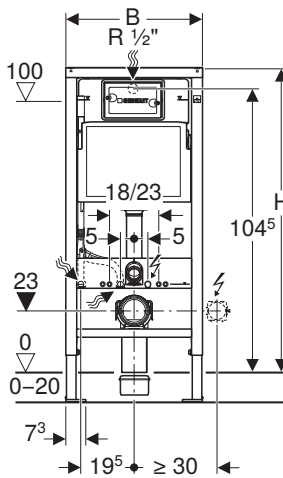

458.119.21.2

458.118.21.2

Delta Flush Plates

Delta10

246 (W) x 164 (H)

Delta50

246 (W) x 164 (H)

GEBERIT - Frames & Flush Plates