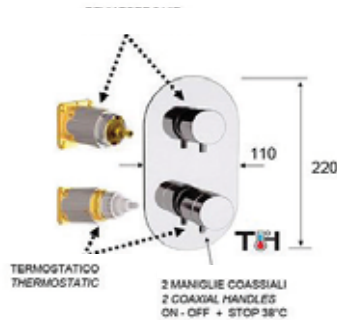

KURVO ROUND SHOWER BATH

MILAN SQUARE SHOWER BATH

RRBOX92

NT92KB

QT92KB

SCCP

SLATE TRAYS

A	B	X (cm)	Y (cm)
70	100/110/120/130/140/150/160	40	35
	170/180/200	60	35
80	80/100/110/120/130/140/150	40	40
	160/170/180/190/200	60	40
80	90/100	40	45
	120/140	45	45
	160	50	45
	180/200	60	45
100	100	50	50
	140	45	50
	180/200	60	50
100	200	60	50