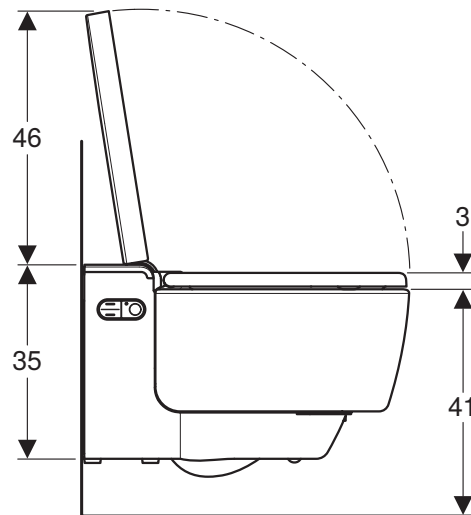

146.210.21.1