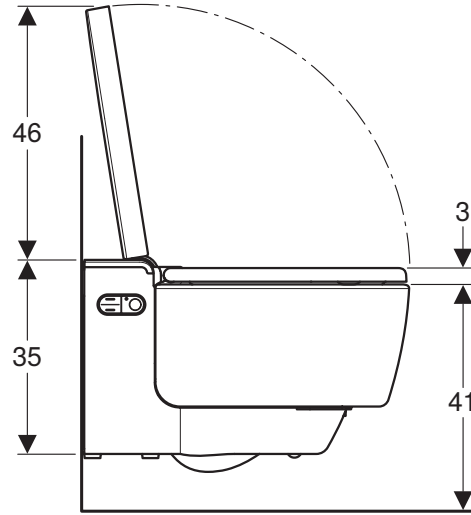

146.200.21.1