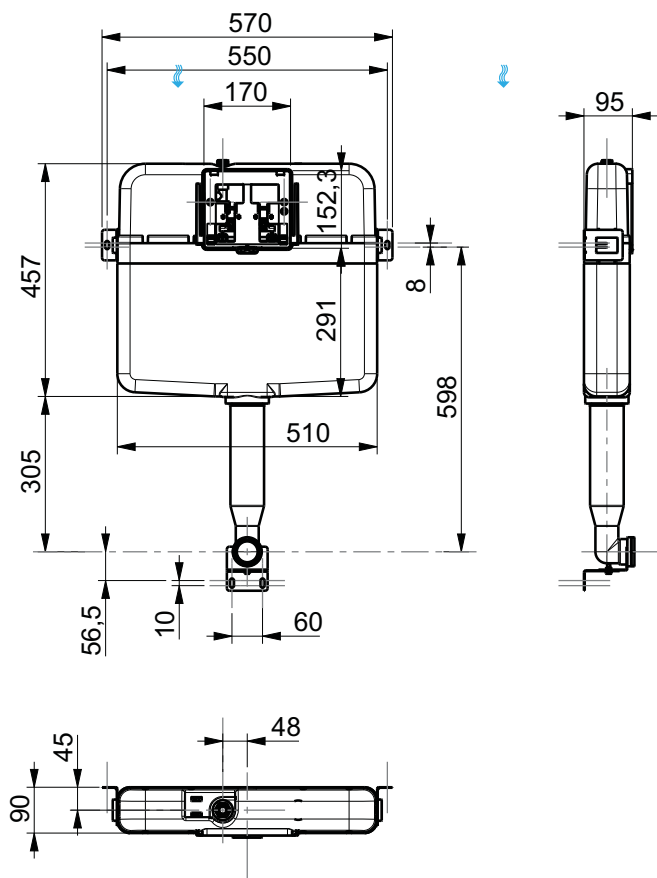

KURVO ROUND SHOWER BATH

MILAN SQUARE SHOWER BATH

RRBOX92

NT92KB

QT92KB

SCCP

SLATE TRAYS

A	B	X (cm)	Y (cm)
70	100/110/120/130/140/150/160	40	35
	170/180/200	60	35
80	80/100/110/120/130/140/150	40	40
	160/170/180/190/200	60	40
80	90/100	40	45
	120/140	45	45
	160	50	45
	180/200	60	45
100	100	50	50
	140	45	50
	180/200	60	50
100	200	60	50