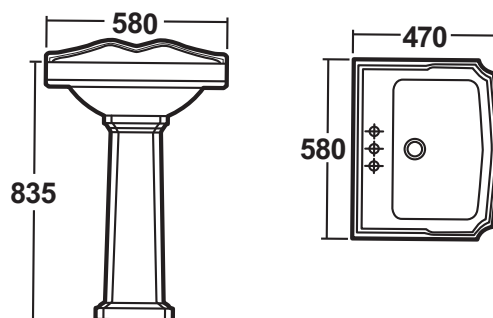

CASHEL

CLHPCS

ADARE

LEGEND

LEBA