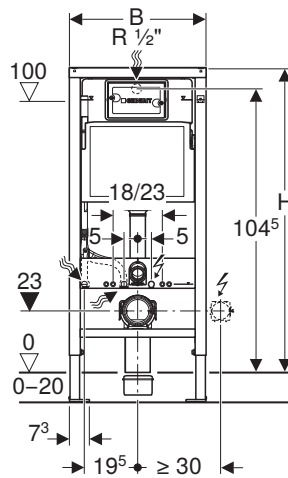

458.119.21.2

458.118.21.2

Delta Flush Plates

Delta10

246 (W) x 164 (H)

Delta50

246 (W) x 164 (H)

GEBERIT - Frames & Flush Plates