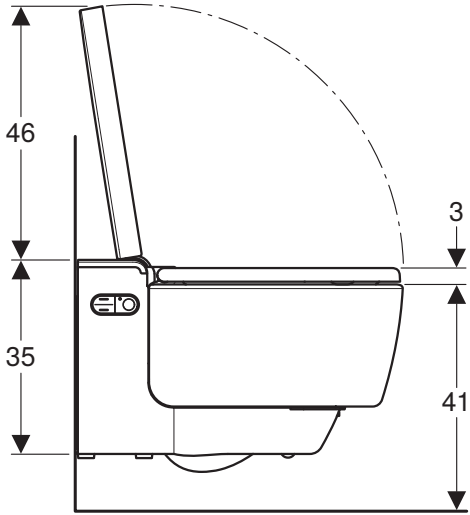

GEBERIT - AQUACLEAN

THE SHOWER TOILET

Mera Classic WC

146.200.11.1