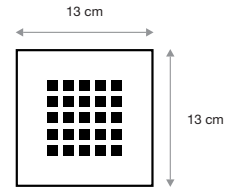

KURVO ROUND SHOWER BATH

MILAN SQUARE SHOWER BATH

RRBOX92

NT92KB

QT92KB

SCCP

SLATE TRAYS

A	B	X (cm)	Y (cm)
70	100/110/120/130/140/150/160	40	35
	170/180/200	60	35
80	80/100/110/120/130/140/150	40	40
	160/170/180/190/200	60	40
80	90/100	40	45
	120/140	45	45
	160	50	45
	180/200	60	45
100	100	50	50
	140	45	50
	180/200	60	50
100	200	60	50