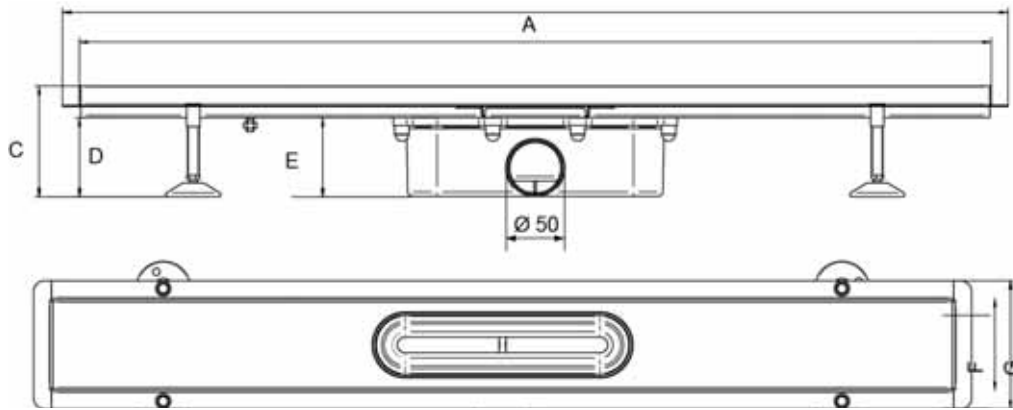

AQUA AMBIENT WETROOM DRAINAGE CHANNEL

CODE	Ø	A	B	C	D	E	G	H
WRC60	50	600	630	98-127	70-99	69	83	114
WRC80	50	800	830	98-127	70-99	69	83	114
WRC100	50	1000	1130	98-127	70-99	69	83	114