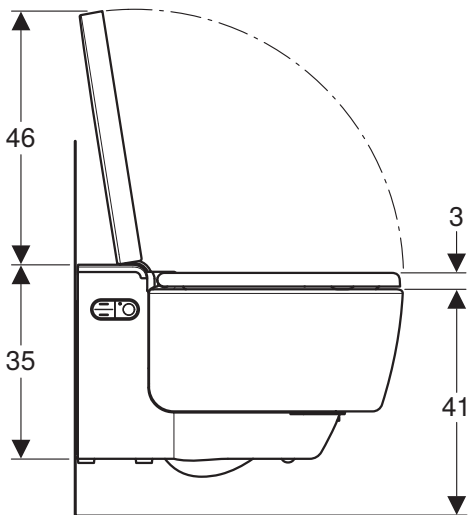

Mera Comfort WC

146.210.11.1